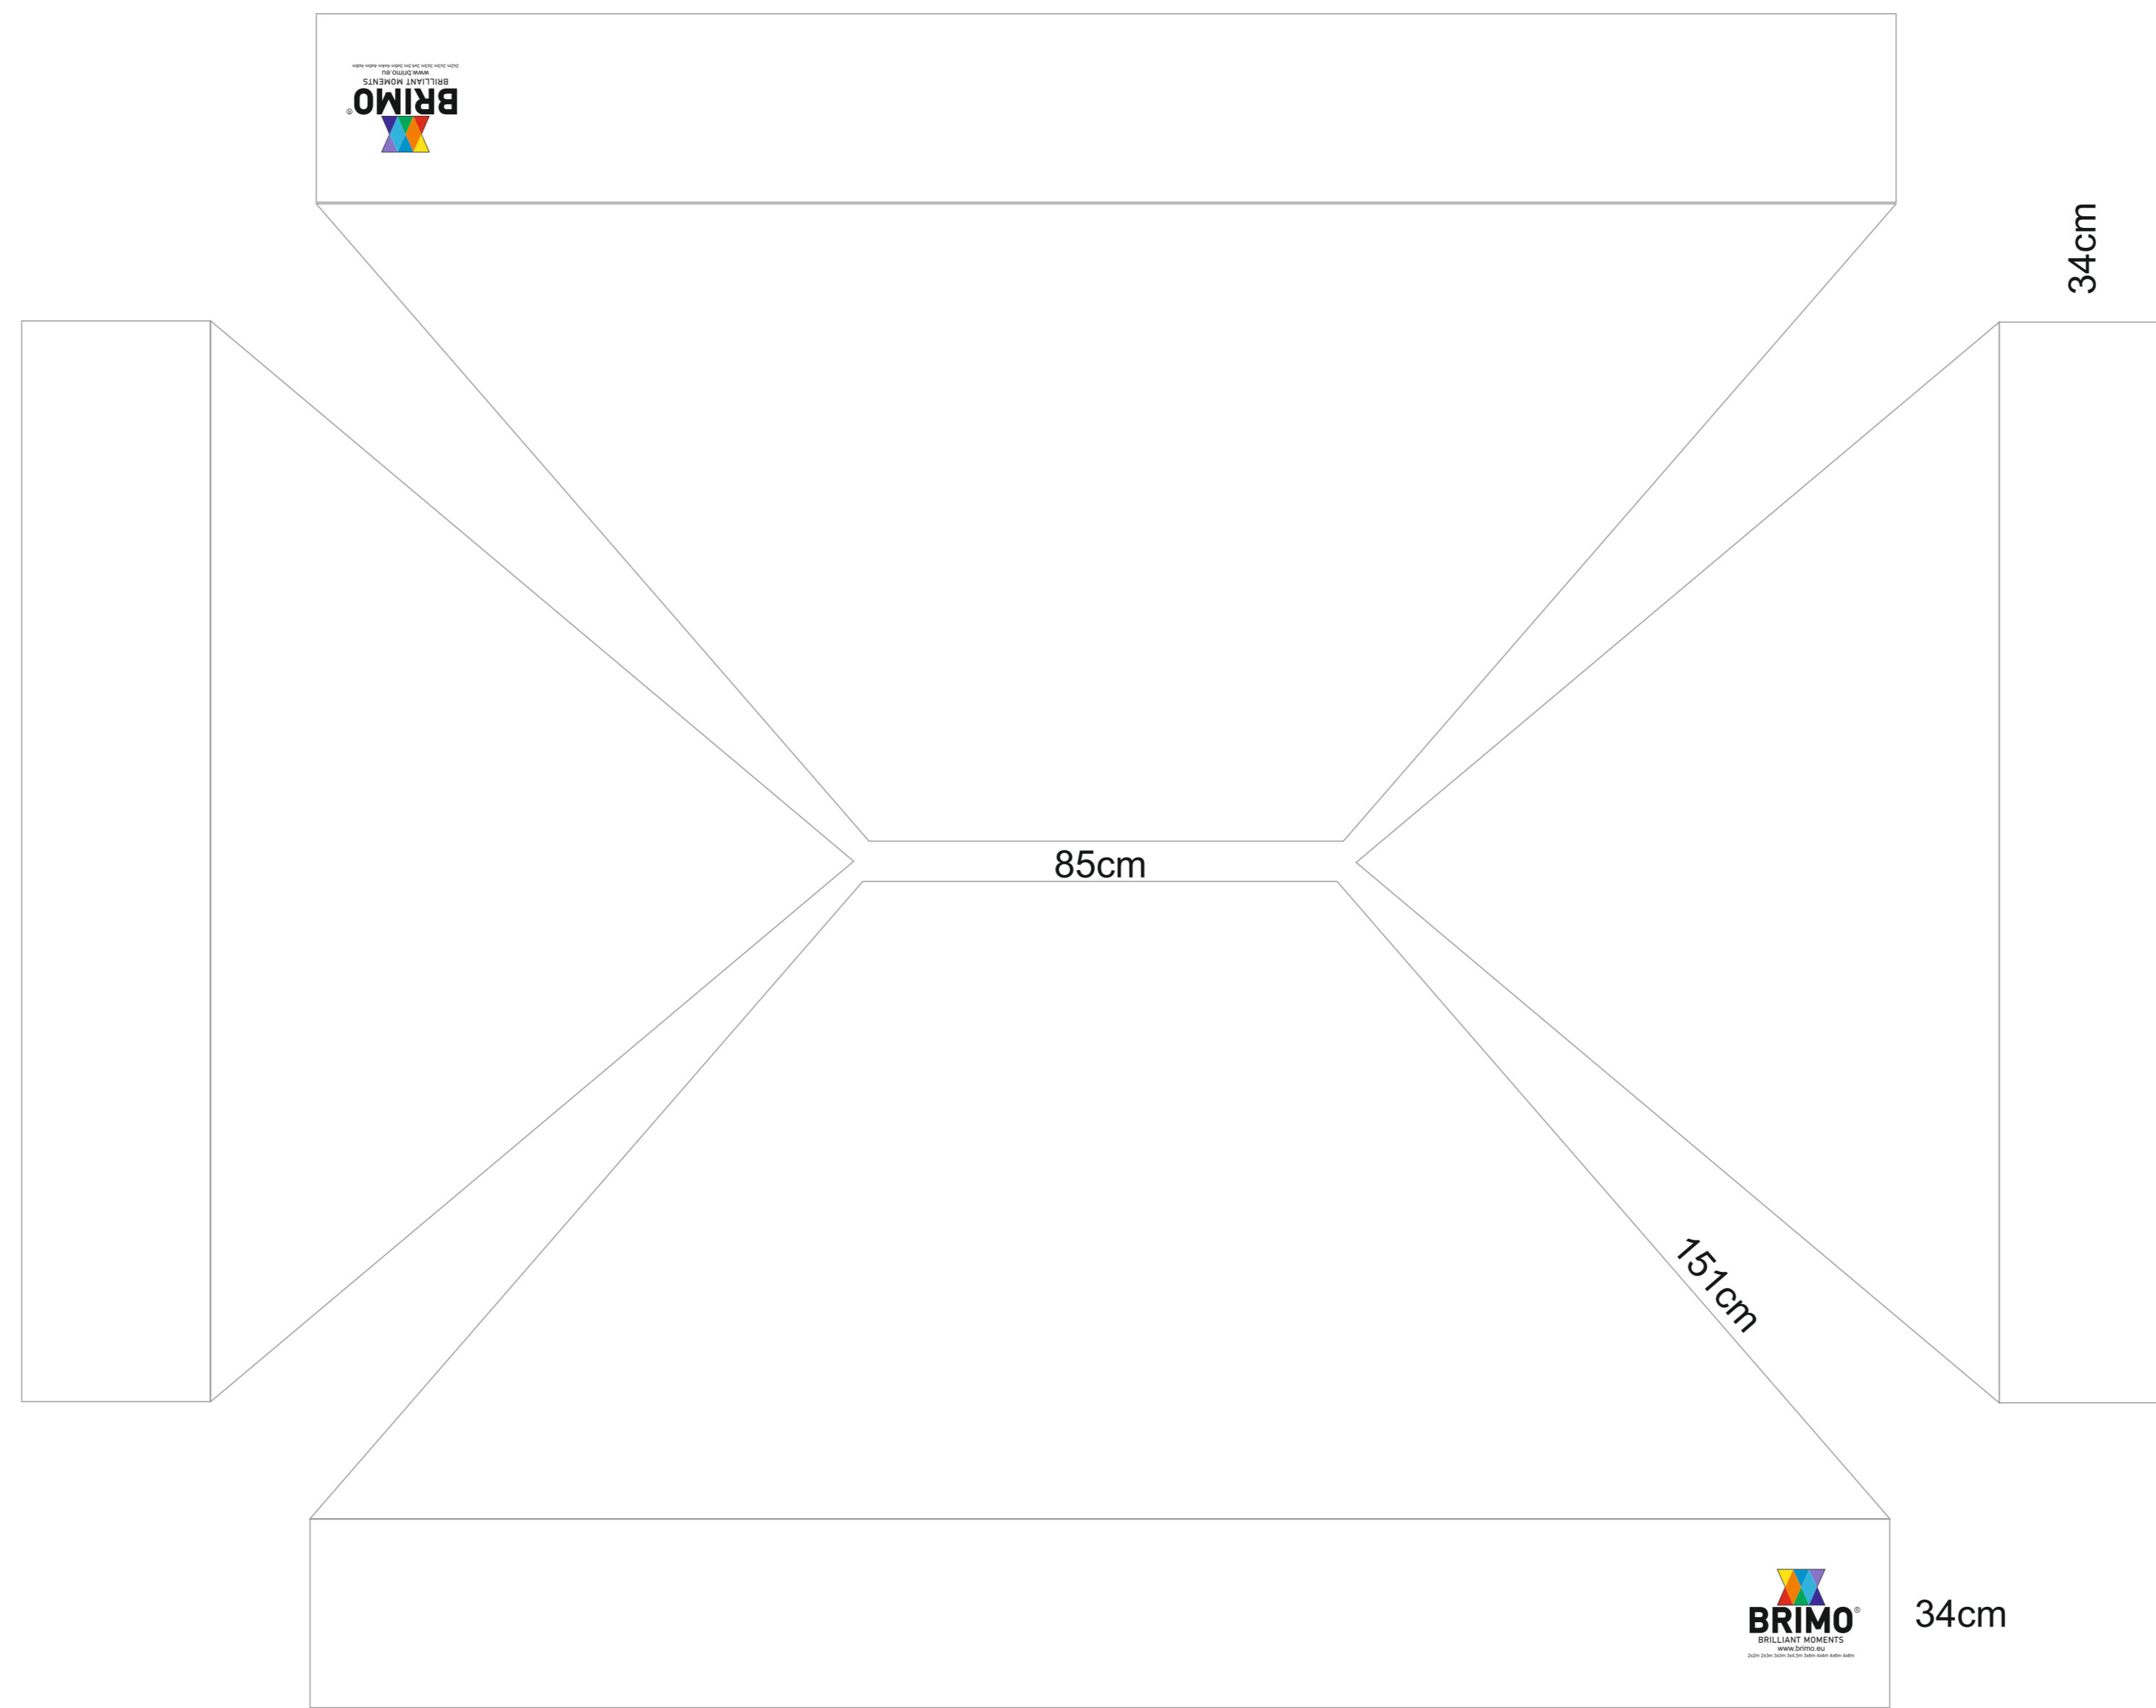

295cm

7 színű sátorszövet közül választhat

Minta fóliák listája, amelyekből reklámyomatokat készítünk

35 30 45 606 60 801 80

210cm

Multi-color 97 10 8 6 27 71 765

Ha nem látja a kívánt színt, akkor többszínű fóliára nyomtatjuk Önnnek, de az egyszínű fóliákkal ellentétben a nyomat fólia háttere lesz és nem szövet

Belső oldal nyomtatása kérésre, csak egyszínű fóliákból a mintakönyvből

 A márka minden sátoron megtalálható a nyomtatás előtt. Igény szerint térítés ellenében fóliával letakarjuk

34cm

210cm

195cm

205cm

85cm

157cm

34cm

285cm

Fél fal a pult alatt. Az alsó részen teli falra nyomtatunk, amit félbehajt

90cm

295cm